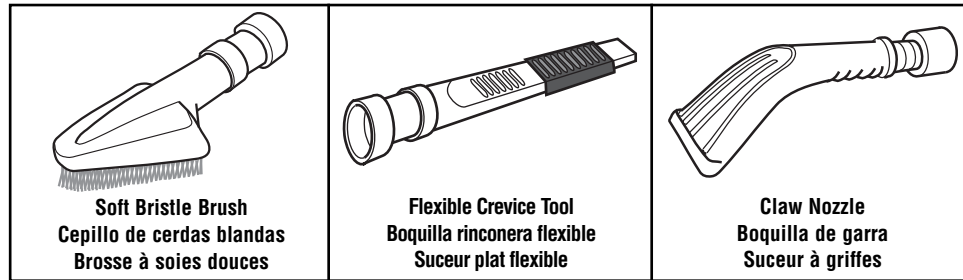

Additional Accessories / Accesorios adicionales / Accessoires additionnels

Replaces Repair Parts Listed on Pages 38 and 39 of the Owner's Manual.
Reemplaza a las piezas de repuesto enumeradas en las páginas 38 y 39 del manual del usuario.
Remplace les pièces de réparation dont la liste figure aux pages 38 et 39 du Mode d'emploi.