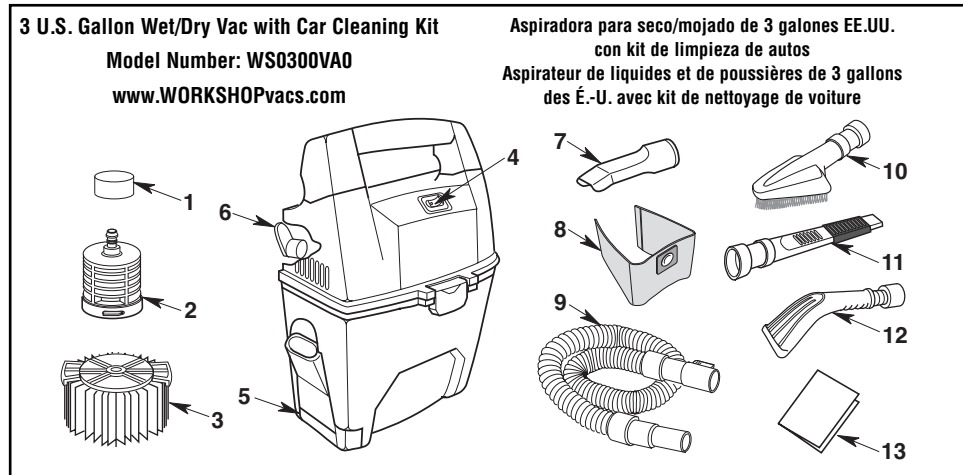

Key No.	Part Number	Description	Descripción	Description
1	831388	Float	Flotador	Flotteur
2	818977-1	Filter Cage	Jaula del filtro	Cage du filtre
3	WS12045F	Filter	Filtro	Filtre
4	832086	Switch	Interruptor	Interrupteur
5	833165	Dust Pan	Bandeja para polvo	Ramasse-poussière
6	833161	Knob Cord Wrap	Pomo del enrollador del cordón	Bouton de rembobinage du cordon d'alimentation
7	WS17803A	Car Nozzle	Boquilla para auto	Suceur pour véhicules
8	WS32045F	Dust Collection Bag	Bolsa de recolección de polvo	Sac de collecte de poussière
9	WS17821A	Expandable Hose	Manguera expansible	Tuyau flexible extensible
10	835988	Soft Bristle Brush	Cepillo de cerdas blandas	Brosse à soies douces
11	835987	Flexible Crevice Tool	Boquilla rinconera flexible	Suceur plat flexible
12	WS17840A	Claw Nozzle	Boquilla de garra	Suceur à griffes
13	SP6829	Owner's Manual	Manual del usuario	Mode d'emploi