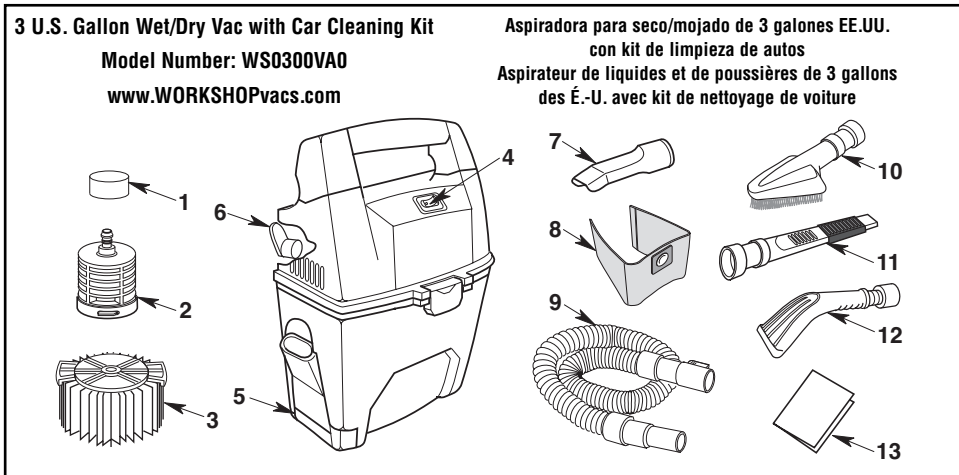

Key No.	Part Number	Description	Descripción	Description
1	831388	Float	Flotador	Flotteur
2	818977-1	Filter Cage	Jaula del filtro	Cage du filtre
3	WS12045F	Filter	Filtro	Filtre
4	832086	Switch	Interruptor	Interrupteur
5	833165	Dust Pan	Bandeja para polvo	Ramasse-poussière
6	833161	Knob Cord Wrap	Pomo del enrollador del cordón	Bouton de rembobinage du cordon d'alimentation
7	WS17803A	Car Nozzle	Boquilla para auto	Suceur pour véhicules
8	WS32045F	Dust Collection Bag	Bolsa de recolección de polvo	Sac de collecte de poussière
9	WS17821A	Expandable Hose	Manguera expansible	Tuyau flexible extensible
10	835988	Soft Bristle Brush	Cepillo de cerdas blandas	Brosse à soies douces
11	835987	Flexible Crevice Tool	Boquilla rinconera flexible	Suceur plat flexible
12	WS17840A	Claw Nozzle	Boquilla de garra	Suceur à griffes
13	SP6829	Owner's Manual	Manual del usuario	Mode d'emploi