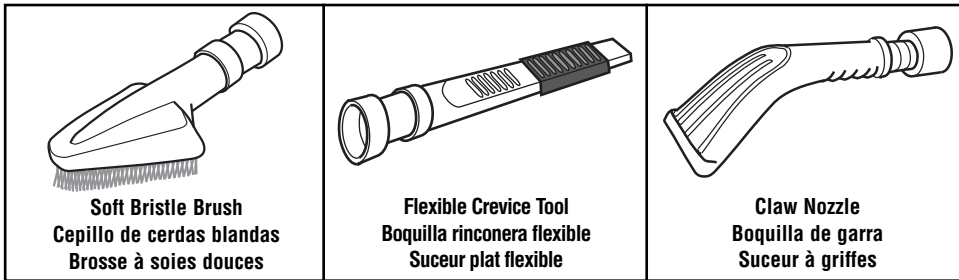

Additional Accessories / Accesorios adicionales / Accessoires additionnels

Replaces Repair Parts Listed on Pages 38 and 39 of the Owner's Manual.
Reemplaza a las piezas de repuesto enumeradas en las páginas 38 y 39 del manual del usuario.
Remplace les pièces de réparation dont la liste figure aux pages 38 et 39 du Mode d'emploi.